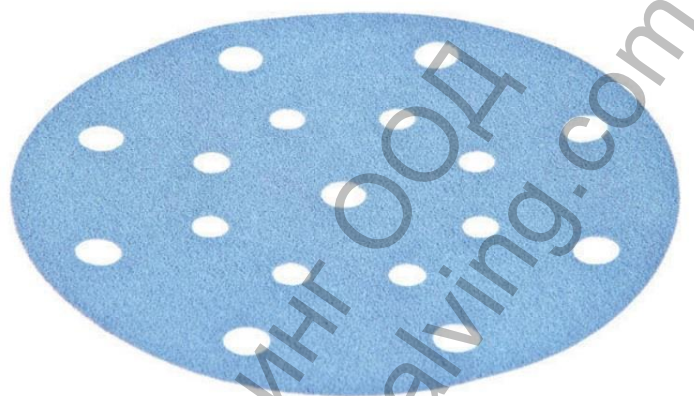

Шкурка Festool за орбитален шлайф с 16 отвора 150 мм, P80, STF GR/50

Шкурка кръгла, STF D150/16 P80 GR/50

За шлайфане на:

•

- Водоразтворими лакове;
- Най-твърди лакове, покрития;
- също и за конвен;
- ционални лакове, китове, бои.

Продукт: [Шкурка Festool за орбитален шлайф с 16 отвора 150 мм, P80, STF GR/50](#)

Категория: [Консумативи за шлайфмашини](#)

Бранд: [Festool](#)

Категория бранд: [Шкурка Festool](#)